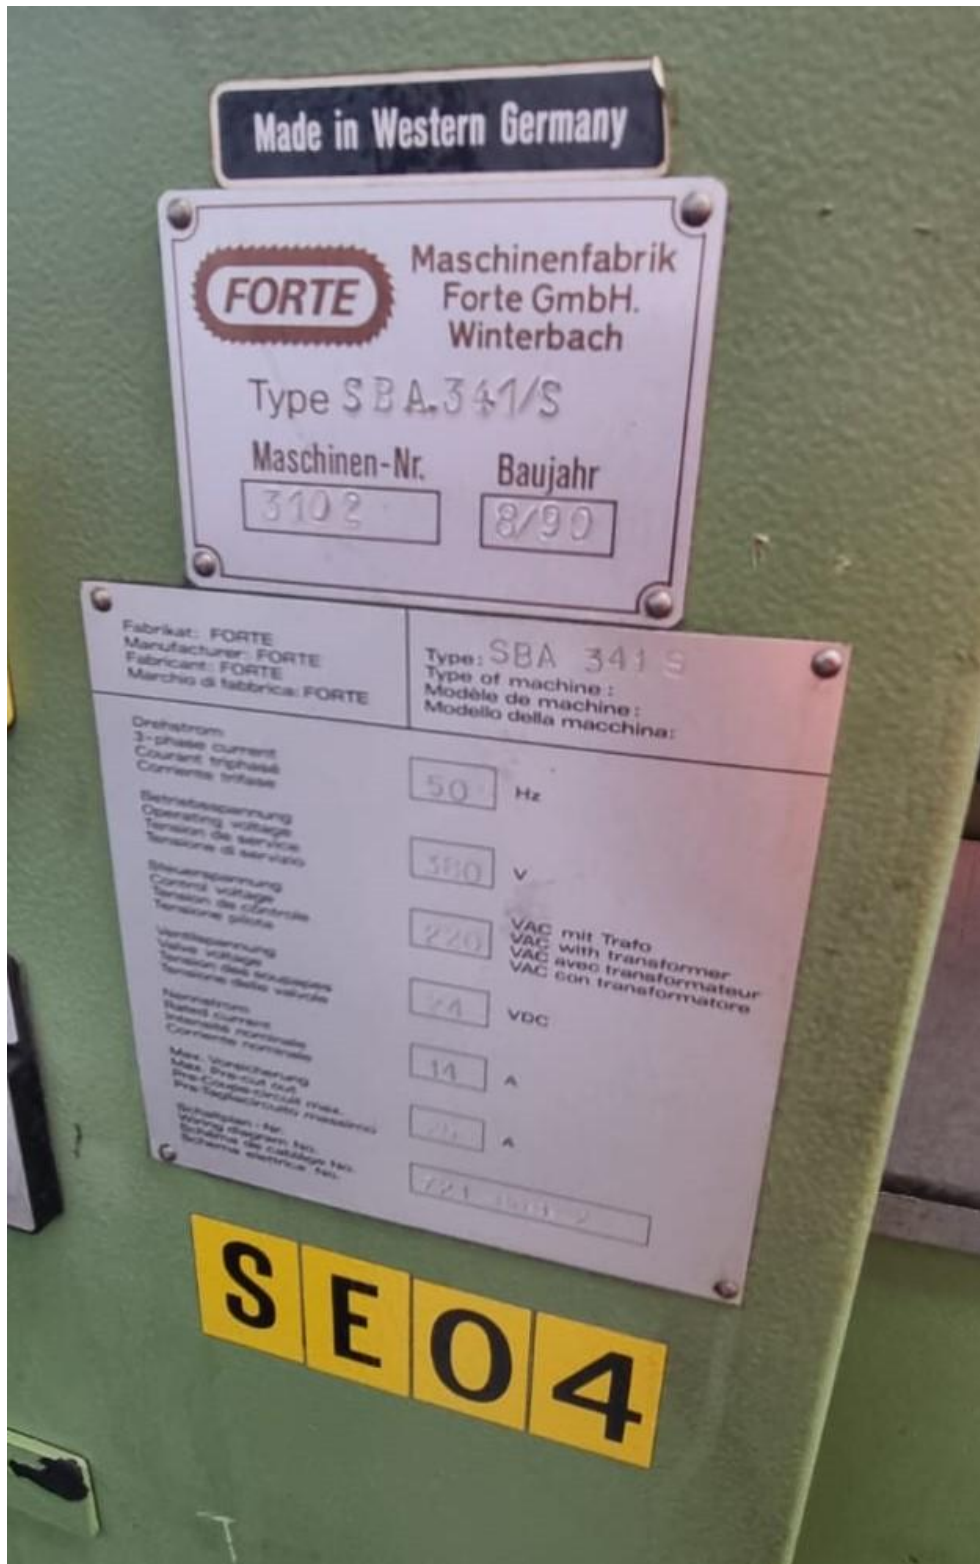

RIA MACCHINE

TEL. 333 1365767

WWW.RIAMACCHINE.IT

EMAIL INFO@RIAMACCHINE.IT

RIA DI MAURIZIO MENON

Viale Lombardia, 69 - 20847 - ALBIATE - Mb

Telefono 333 1365767 Mail info@riamacchine.it

P.Iva 02530830963 Cod.Fisc. MNNMRZ59P24F704H

www.riamacchine.it