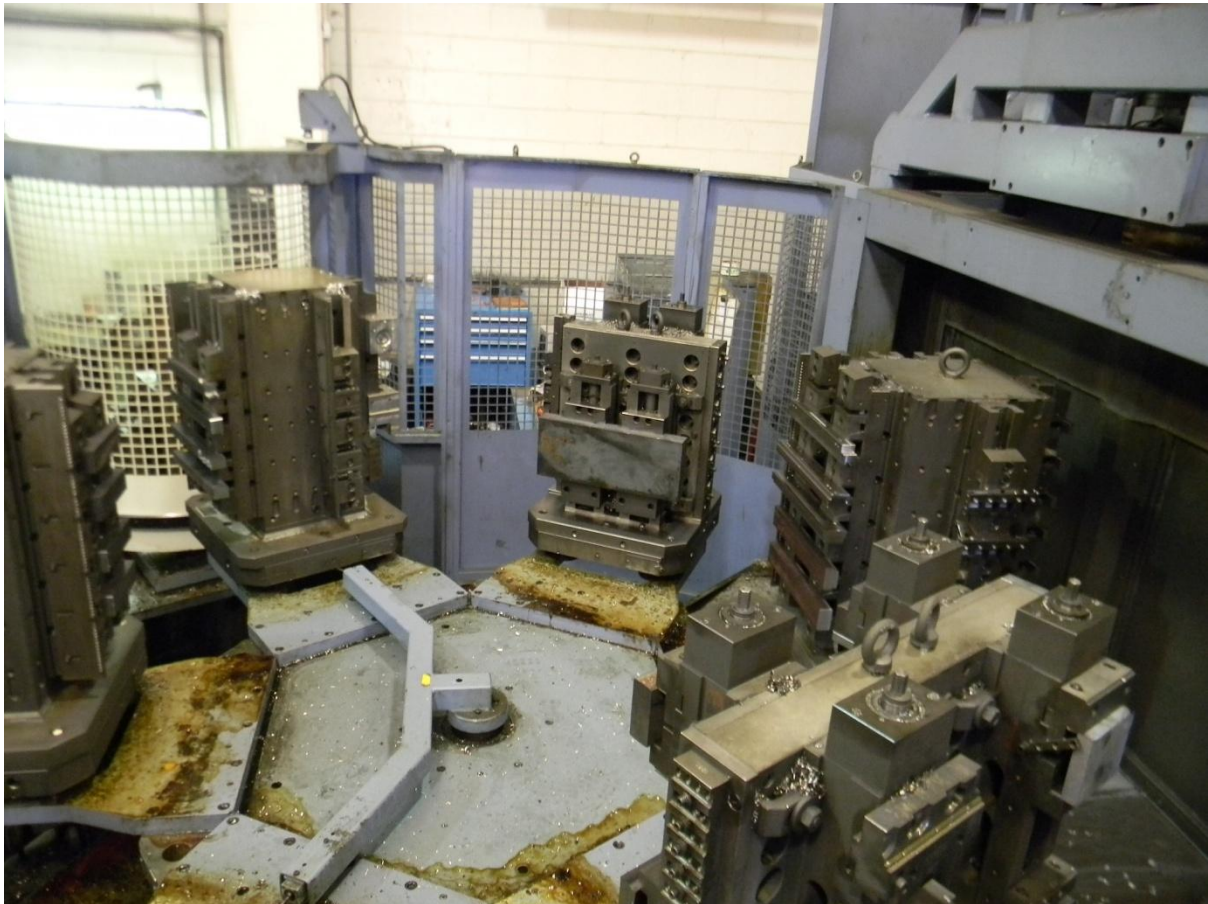

RIA MACCHINE

TEL. 333 1365767

WWW.RIAMACCHINE.IT

EMAIL INFO@RIAMACCHINE.IT

RIA DI MAURIZIO MENON

Viale Lombardia, 69 - 20847 - ALBIATE - Mb

Telefono 333 1365767 Mail info@riamacchine.it

P.Iva 02530830963 Cod.Fisc. MNNMRZ59P24F704H

www.riamacchine.it