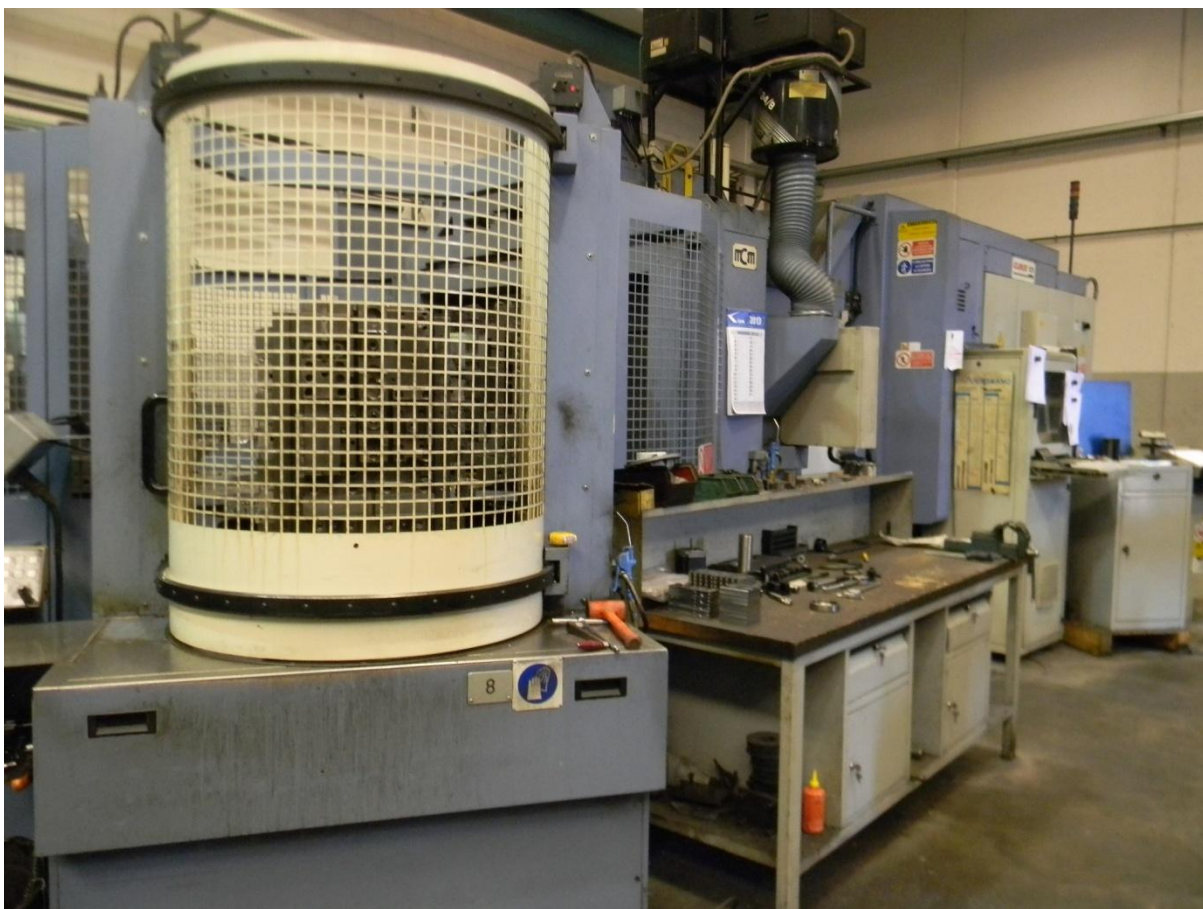

RIA MACCHINE

TEL. 333 1365767

WWW.RIAMACCHINE.IT

EMAIL INFO@RIAMACCHINE.IT

CENTRO DI LAVORO ORIZZONTALE MCM CLOCK 600 MP7

RIA DI MAURIZIO MENON

Viale Lombardia, 69 - 20847 - ALBIATE - Mb

Telefono 333 1365767 Mail info@riamacchine.it

P.Iva 02530830963 Cod.Fisc. MNNMRZ59P24F704H

www.riamacchine.it