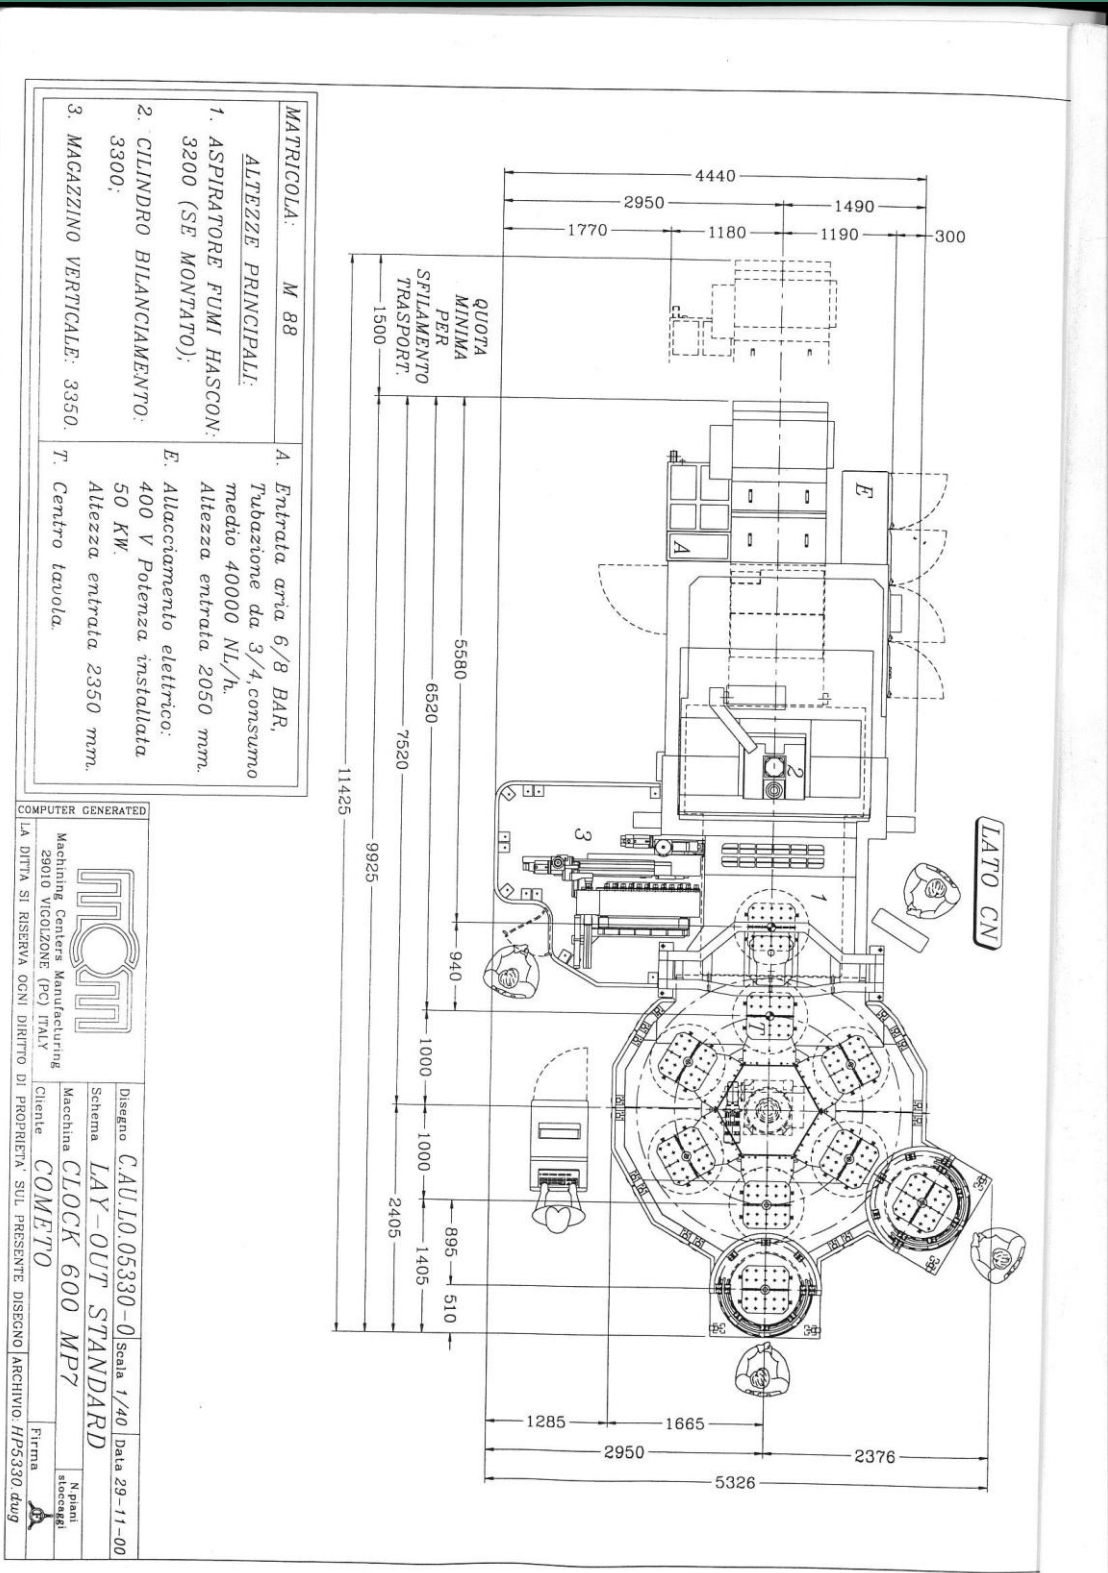

RIA MACCHINE

TEL. 333 1365767

WWW.RIAMACCHINE.IT

EMAIL INFO@RIAMACCHINE.IT

RIA DI MAURIZIO MENON

Viale Lombardia, 69 - 20847 - ALBIATE - Mb

Telefono 333 1365767 Mail info@riamacchine.it

P.Iva 02530830963 Cod.Fisc. MNNMRZ59P24F704H

www.riamacchine.it